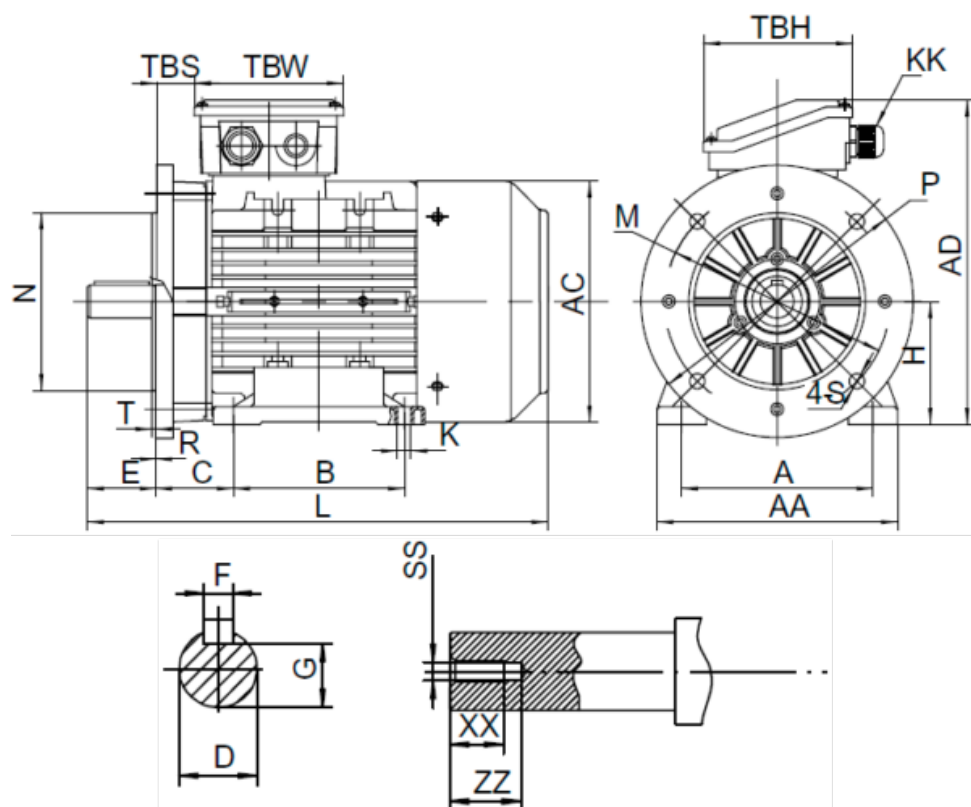

Varenummer: 25180011041740

Beskrivelse: Kleedrive T3A 90S-4 1.1kw 1400 o/min UL/CSA
3x230/400V 50 HZ IP55 B35 Eff=84,1%

Mål

A = 140	F = 8	TBW = 109
AA = 176	G = 20	XX = 19
AC = Ø177	H = 90	ZZ = 25
AD = 235	HD = 145	
B = 100	L = 131	
C = 56	SS = M8	
D = Ø24	TBH = 109	
E = 50	TBS = 28.5	